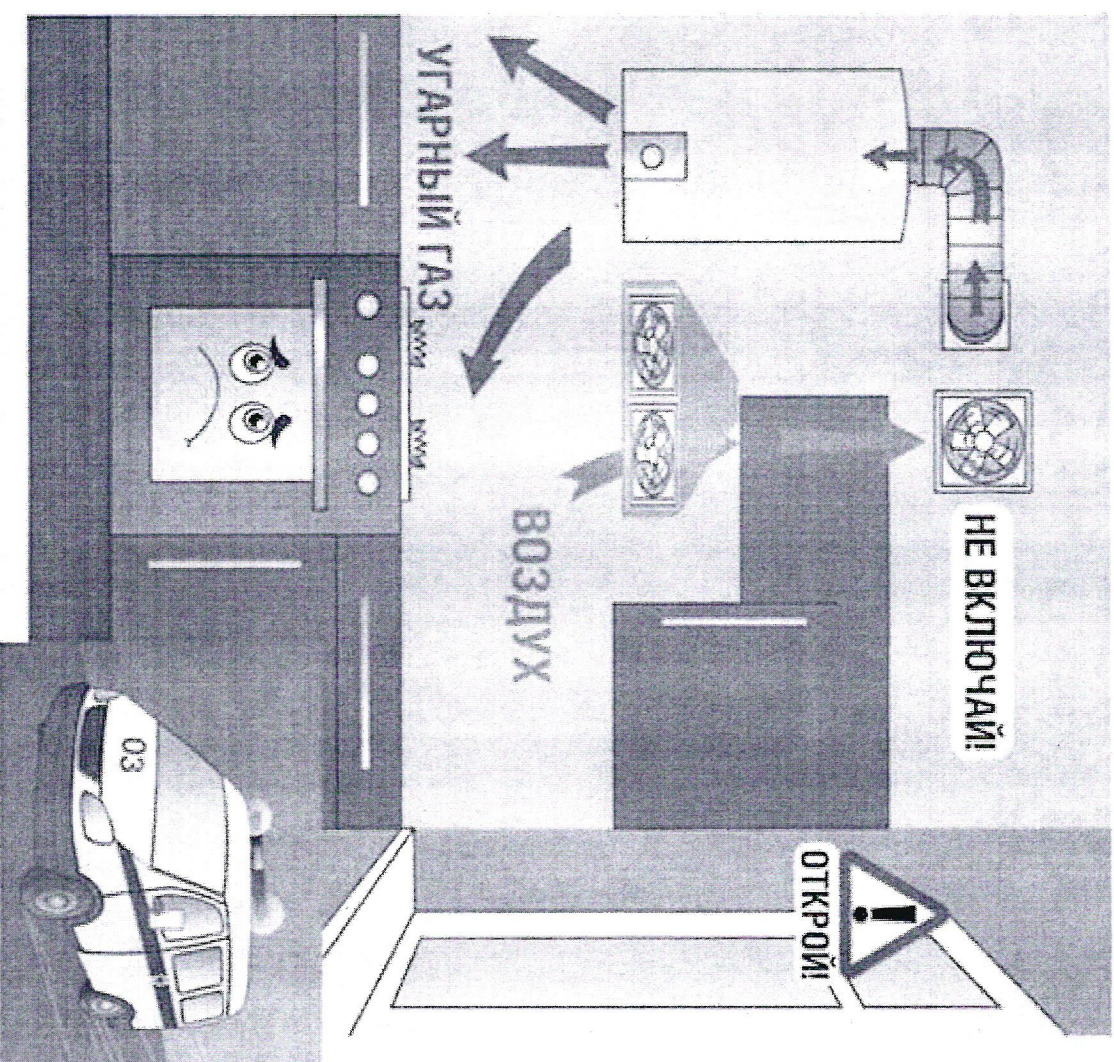

Проверяйте тягу во время работы газовых приборов. Помните: эксплуатация газовой колонки при закрытой форточке может привести к отравлению угарным газом.
Одновременная работа принудительной вентиляции и газовой колонки является причиной возникновения обратной тяги и попадания угарного газа в помещение.
Внимательство в работу газовых приборов строго запрещено и может стать причиной несчастного случая.