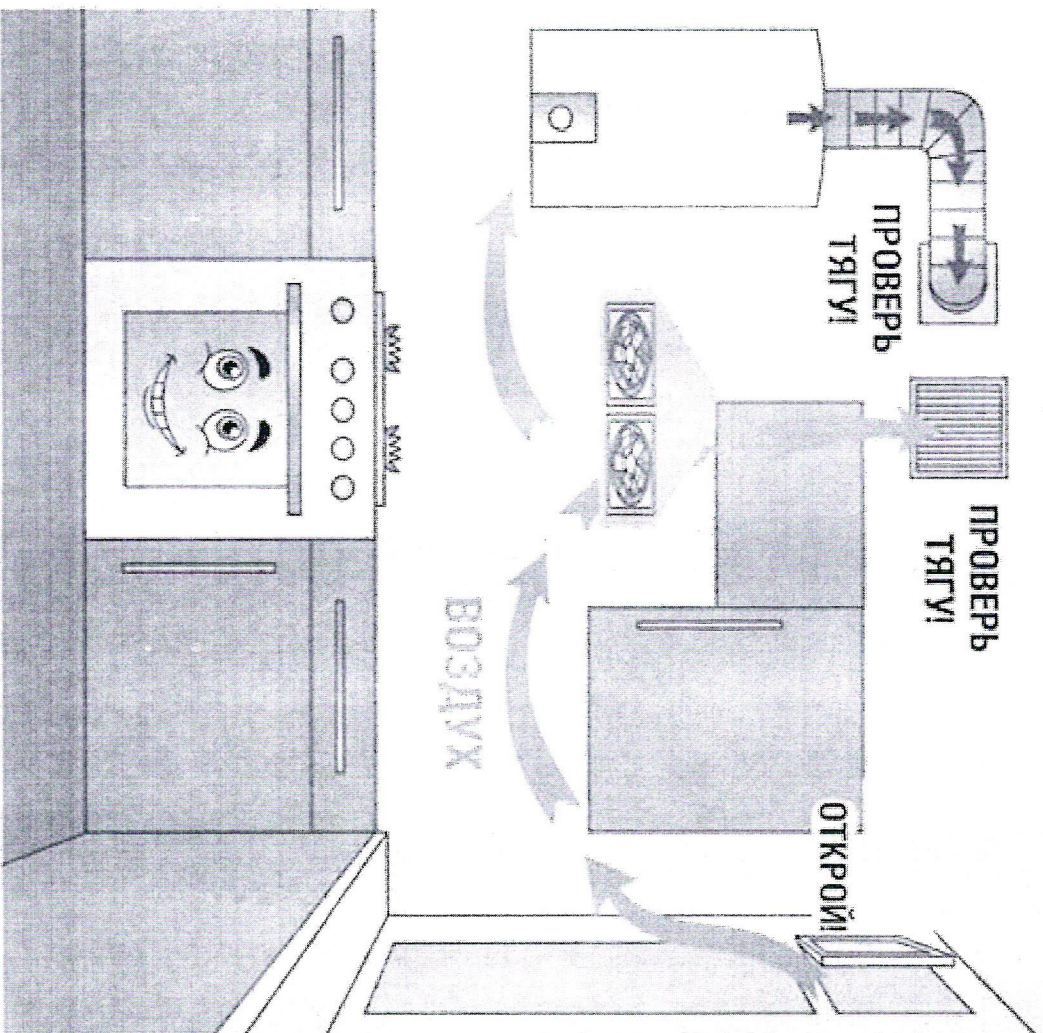

Проверяйте тягу во время работы газовых приборов. Помните: эксплуатация газовой колонки при закрытой форточке может привести к отравлению угарным газом.
Одновременная работа принудительной вентиляции и газовой колонки является причиной возникновения обратной тяги и попадания угарного газа в помещение.
Внимательство в работу газовых приборов строго запрещено и может стать причиной несчастного случая.